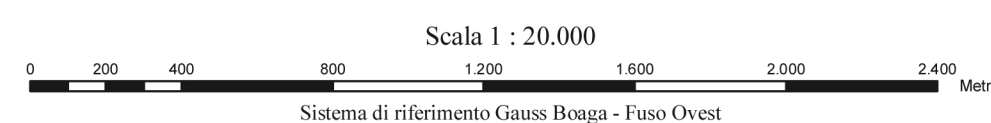

Legenda

- Zone del Basso Pavese
- Limiti Comunali
- Zone del Basso Pavese con relativo Indice di efficienza
- Zona Basso Pavese Est del Colatore Olonetta - Indice 1
- Zona Basso Pavese Ovest del Colatore Olonetta - Indice 0,5
- Zona III Categoria - Indice 1